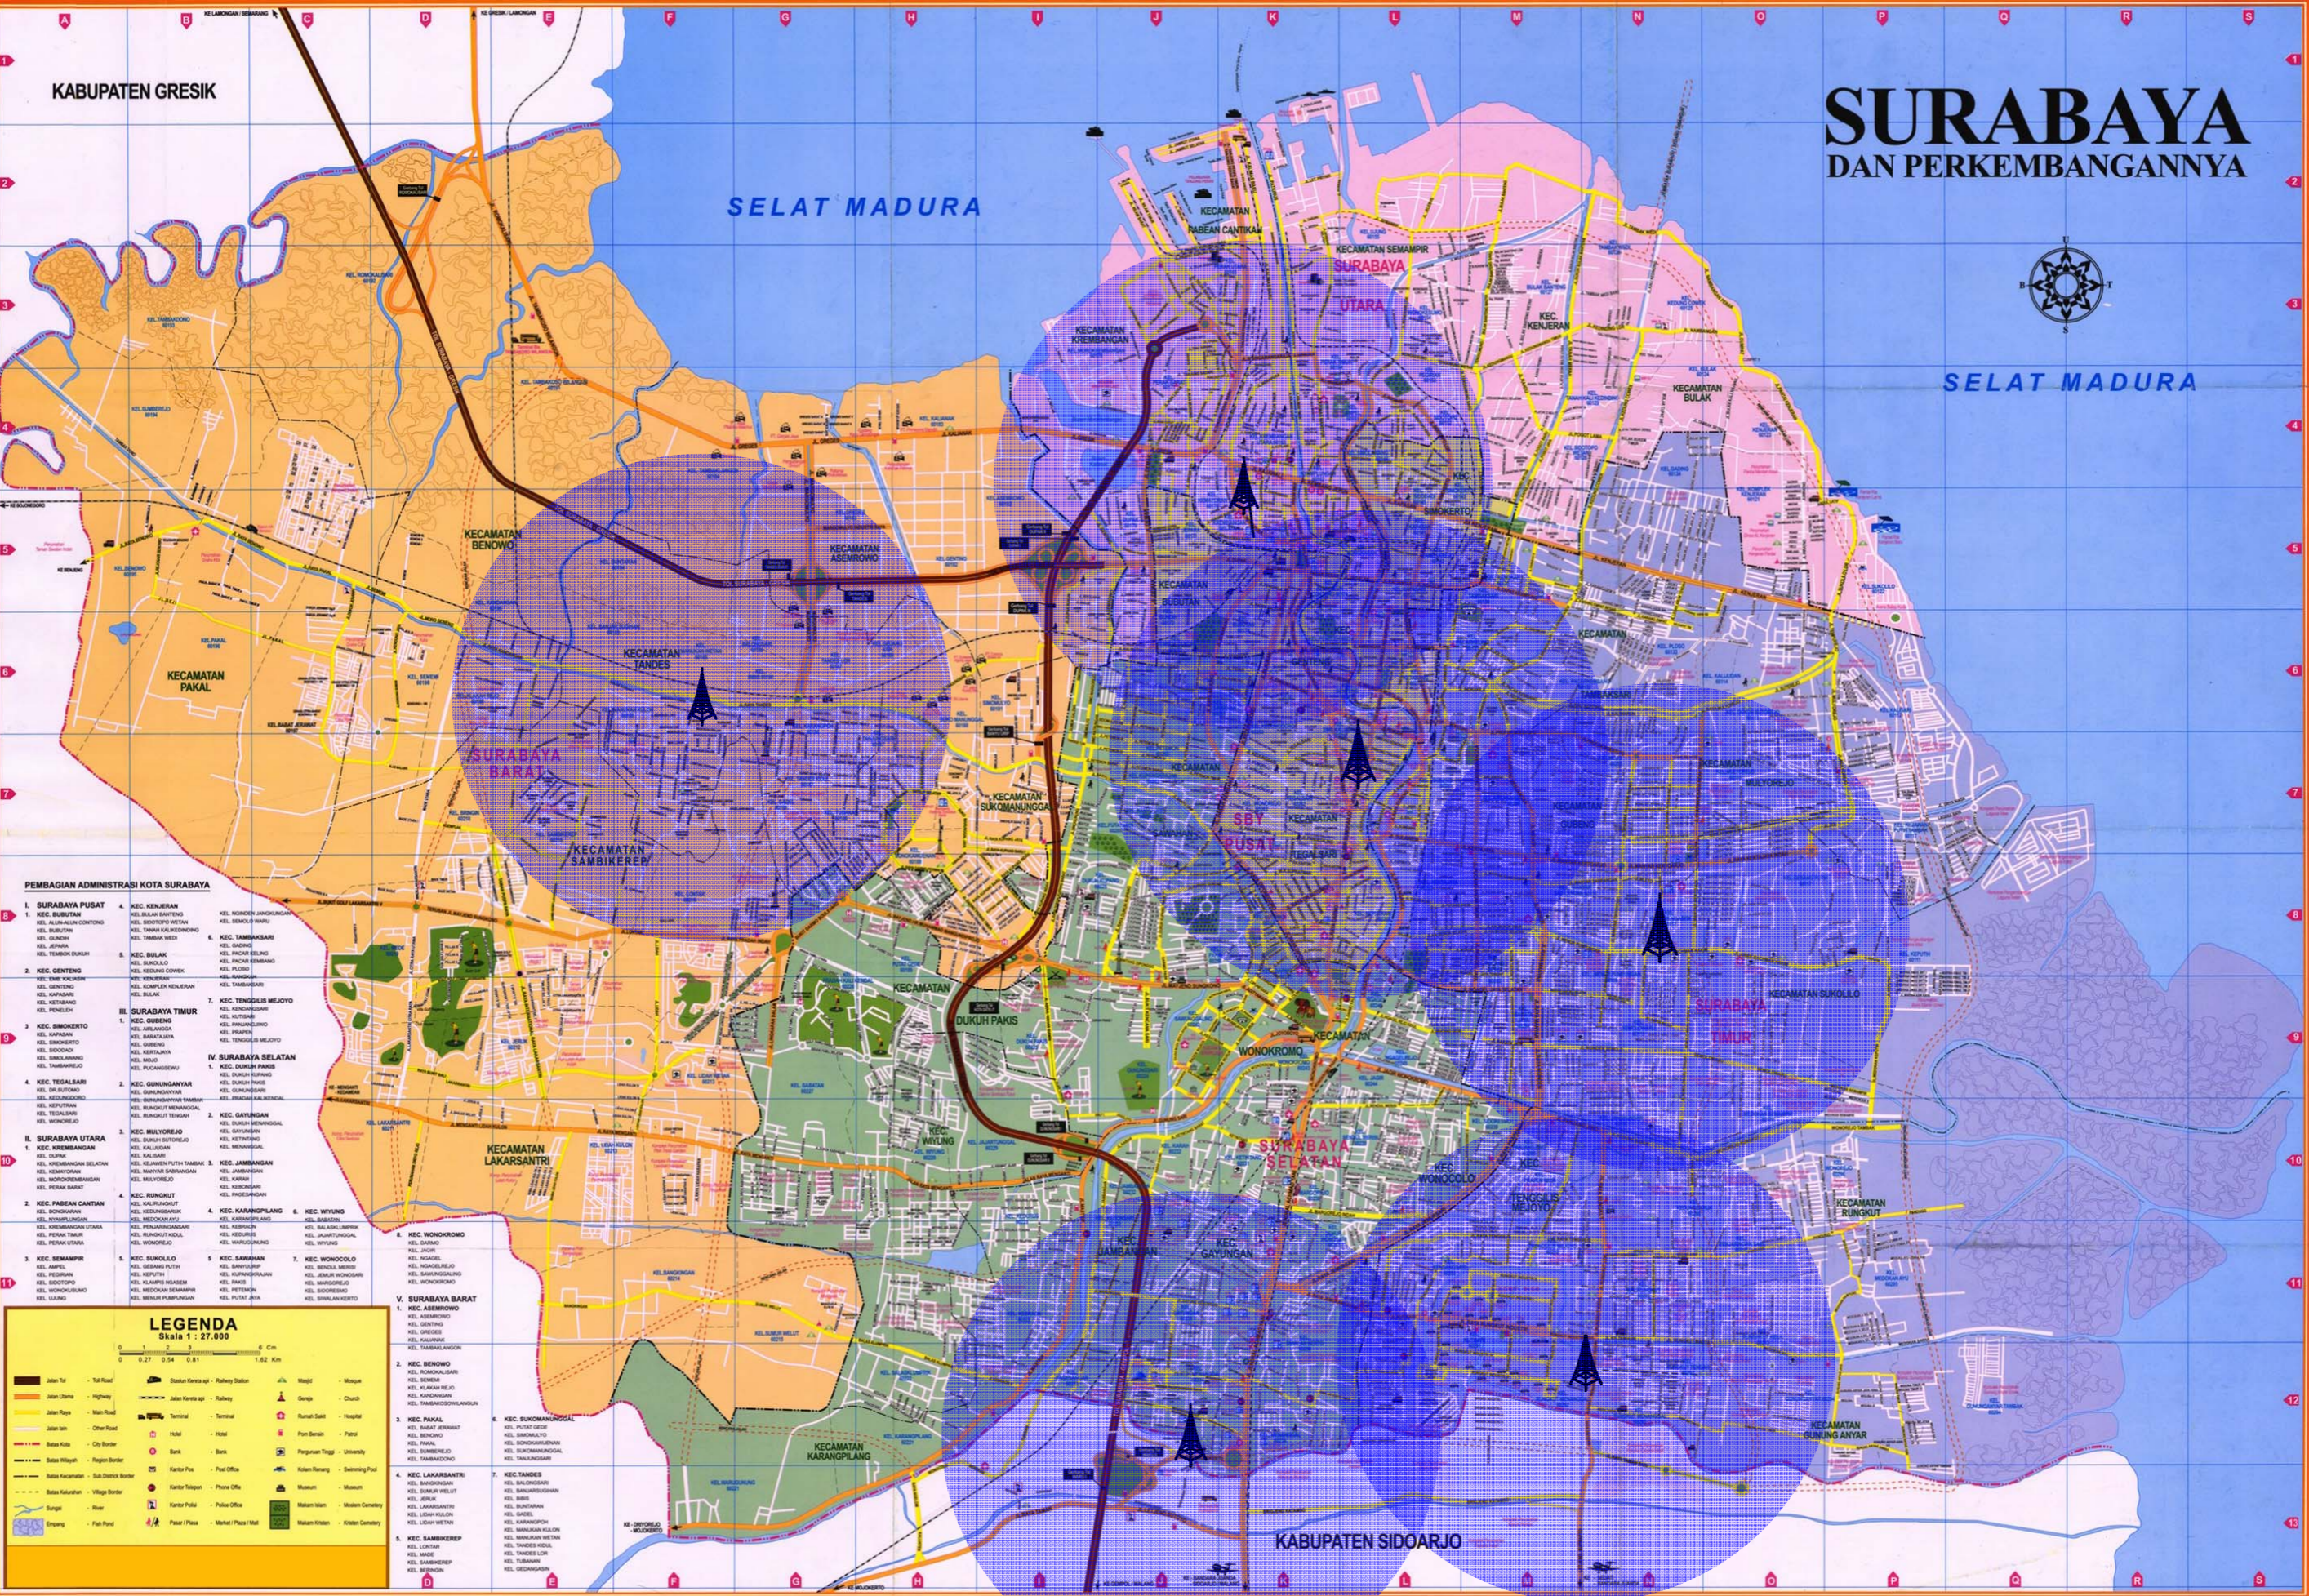

SURABAYA DAN PERKEMBANGANNYA

PEMBAGIAN ADMINISTRASI KOTA SURABAYA

- SURABAYA PUSAT**
 - KEC. SUBUTAN
 - KEC. GENTENG
 - KEC. SMOKERTO
 - KEC. TESALARI
- SURABAYA UTARA**
 - KEC. KREMBANGAN
 - KEC. PABEAN CANTIKAI
 - KEC. SEMAMPUR
- SURABAYA TIMUR**
 - KEC. GUMBANG
 - KEC. MUYOREJO
 - KEC. KARANGPILANG
- SURABAYA SELATAN**
 - KEC. DUKUH PAKIS
 - KEC. GAYUNGAN
 - KEC. KARANGPILANG
 - KEC. WYUNG
 - KEC. WONOKROMO
- SURABAYA BARAT**
 - KEC. ASEMROWO
 - KEC. BENOWO
 - KEC. PAKAL
 - KEC. LAKSANSANTRI
 - KEC. SAMBIKEREP

LEGENDA
Skala 1 : 27.000

Jalan Tol	Stasiun Kereta api - Railway Station	Masjid
Jalan Utama	Jalan Kereta api - Railway	Gempa
Jalan Raya	Terminal	Rumah Sakit - Hospital
Jalan Lain	Hotel	Pusat Beribadah - Place of Worship
Batas Kota	Bank	Perguruan Tinggi - University
Batas Wilayah	Kantor Pos - Post Office	Kawasan Rekreasi - Recreational Area
Batas Kabupaten	Kantor Polisi - Police Office	Museum
Sungai	Tempat Pelebaran - Place of Widening	Masjid Islam - Muslim Cemetery
Empang	Tempat Pelebaran - Place of Widening	Masjid Kristen - Christian Cemetery