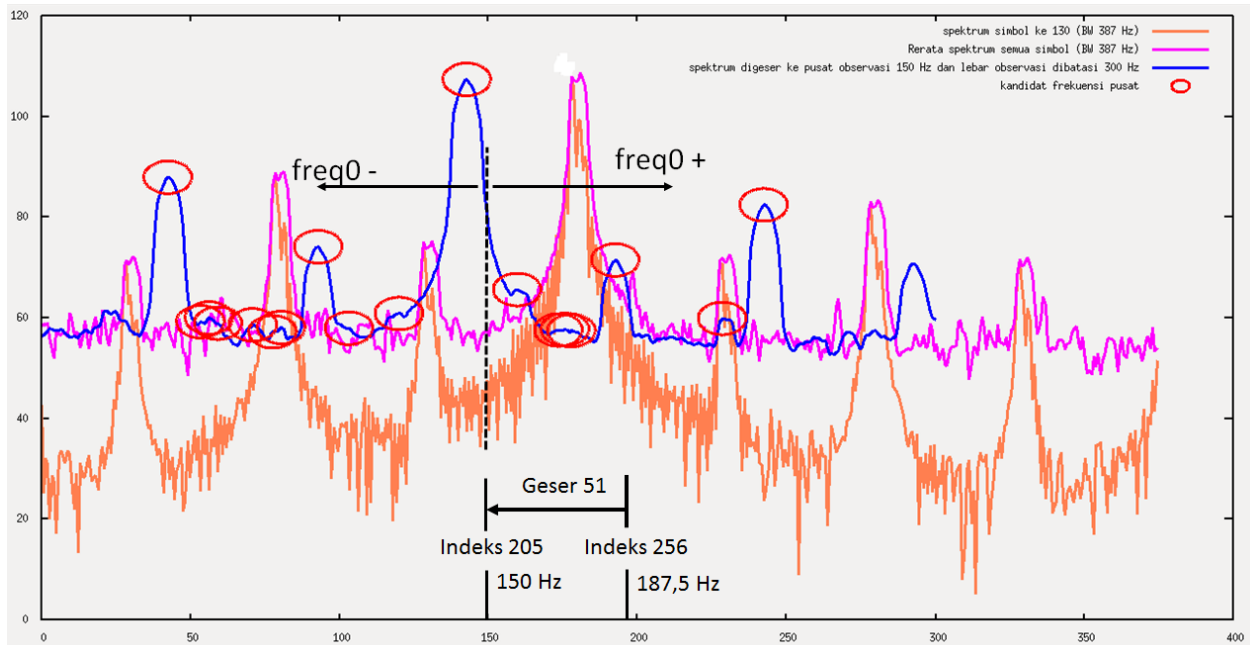

PRAKTIKUM PROTOKOL LINK LAYER

POLITEKNIK ELEKTRONIKA NEGERI SURABAYA

PRODI D4 TEKNIK TELEKOMUNIKASI

SEMESTER 7